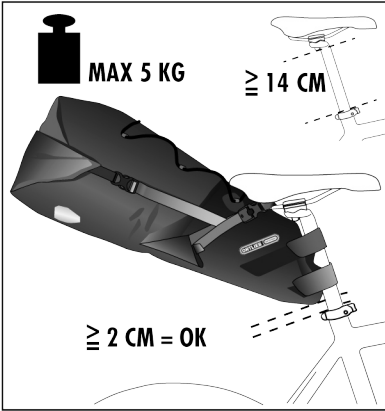

1.1

1.2

1.3

1.4

1.5

1.6

1.7

1.8

2.1

2.2

2.3

2.4

2.5