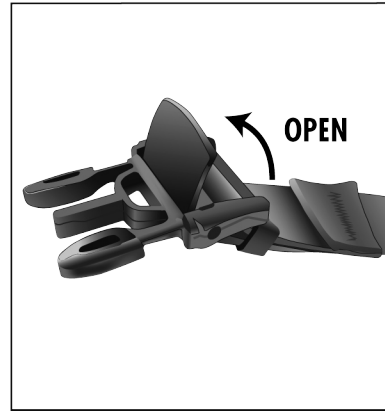

1.1

1.2

1.3

1.4

1.5

1.6

1.7

1.8

2.1

2.2

2.3

2.4

2.5