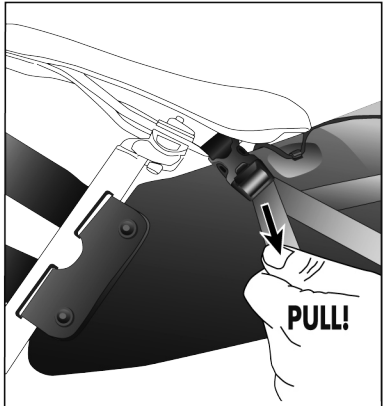

1.1

1.2

1.3

1.4

1.5

1.6

1.7

1.8

2.1

2.2

2.3

2.4

2.5