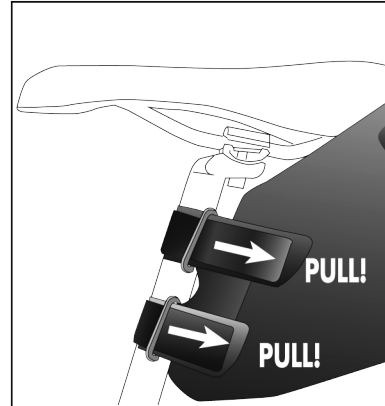

1.1

1.2

1.3

1.4

1.5

1.6

1.7

1.8

2.1

2.2

2.3

2.4

2.5