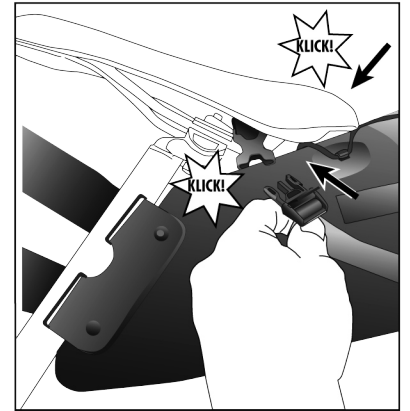

1.1

1.2

1.3

1.4

1.5

1.6

1.7

1.8

2.1

2.2

2.3

2.4

2.5