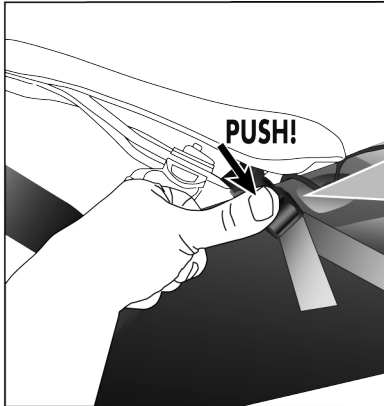

1.1

1.2

1.3

1.4

1.5

1.6

1.7

1.8

2.1

2.2

2.3

2.4

2.5