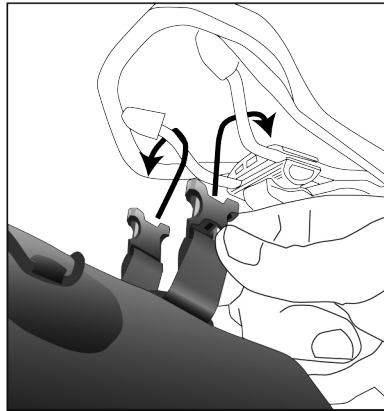

1.1

1.2

1.3

1.4

1.5

1.6

1.7

1.8

2.1

2.2

2.3

2.4

2.5